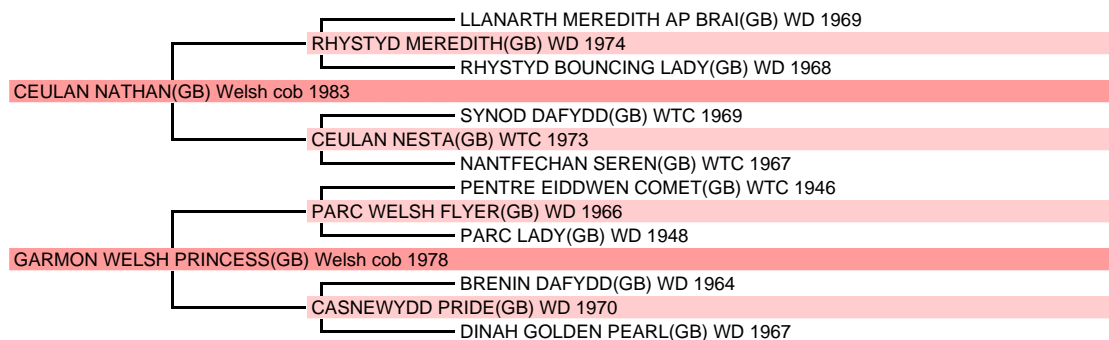

PONEY OBSTACLE : IPO 136(1998)

		Père			
1983	CEULAN NATHAN (GB), Bai brun fonce	Mod All			Etalon prive
71 produits indicés sur 175 produits en âge de l'être					
1987	VAGUELY WELSH Poney, H, Bai de QUASQUARA Pur sang par RAGAZZO (ES) Pur sang	ICC 119(2001)	ISO 106(1999)		
1988	ARTHUR WELSH KING (Voir ci-dessus)	IPD 140(1997)	IPC 138(1999)		Etalon prive
1989	BARD OF LAFONT Poney, H, Bai brun fonce de PARNASSIA (DE) Pur sang par ARJON (DE) Pur sang	ICC 144(1998)	ISO 120(2004)		BCC +4(0.24)
1989	BREHNINES BARRADE, F, Bai de GARMON WELSH PRINCESS (GB) par PARC WELSH FLYER (GB)	IPO 137(2000)	ISO 121(1999)		
1990	CAPELLA Poney, F, Bai de FATIMA D Cheval de selle francais par OR DE JUDEE 1'24"8(A4) Trotteur francais	IPC 125(1996)	IPO 125(1997)		1 prod.
1990	CAPOULCO Poney, H, Alezan de MISSANKA Poney d'origine inconnue	IPO 124(2002)	ICC 120(2004)		
1990	CHANEL DE L'ETANG, F, Bai de MAYOUBE FLORIMON Welsh par WESTON SHOWMAN (GB) Welsh	IPO 119(1996)	Mod All		3 prod.
1991	DAFYDD DE L'ARCHE, M, Bai de OSIRIS CHERAUDS par HONYTON ARIEL (GB)	Mod All			Etalon prive
1992	ECLAIR DE LERIEU Welsh (sect.a determiner), M, Bai brun de KORINA GEHEL Welsh par EPONA CYRANO Welsh	IPO 117(1997)	IPC 108(1997)		
1992	ECLIPSE D'EMBOURG Welsh (sect.a determiner), F, Bai fonce de GAVOTTE DEMAGNY Welsh par TWYFORD PROFIT (GB) Welsh	IPC 117(2001)	IPD 112(2000)		
1992	ELEME DE SOLIES, F, Bai de LEGENDE DU LOGIS Welsh par AR-Y-BRYN MELINYDD (GB) Welsh	IPO 117(1998)	Poney CC		Pouliniere
1992	EPATANTE DU PALET Welsh type cob, F, Bai brun de QUAGLIA LA BREE Welsh type cob par LLANARTH FIDEL (GB) Welsh type cob	IPO 148(2000)	IPC 111(1999)		
1993	FAYRE MAID Welsh type cob, F, Gris rouanne de VIOLAINE G'BRISE Welsh mountain par TWYFORD PUZZLE (GB) Welsh mountain	IPC 142(1999)	IPO 125(2001)		1 prod.
1993	FIGARO DE L'ARCHE, H, Bai fonce de NECTARINE DE PIEGU par HWYLOG SENSATION (GB)	IPC 134(2000)	Poney SO		
1993	FLASH GAMP'S Welsh (sect.a determiner), H, Alezan de BRUNDISH TERRACOTTA (GB) Welsh par ERNFORD GOLDFINCH (GB) Welsh	IPO 127(2003)	IPC 106(2001)		
1993	FRISBEE GAMP'S Welsh (sect.a determiner), F, Bai fonce de AURELIA SPONTE Welsh type cob par WILDHAM FLYING FREE (GB)	IPO 139(2003)	ISO 119(2002)		
1993	FUGUE DE L'ARCHE, F, Bai fonce de OSIRIS CHERAUDS par HONYTON ARIEL (GB)	IPO 137(2001)	IPC 128(1998)		
1994	GALAHAD BARRADE, M, Alezan de JONQUILLE LE CREUX par HONYTON ARIEL (GB)	JC PO 6 ans	IPO 124(2002)		Etalon prive
1994	GOODLY DE LIBERTY, F, Bai de POWYS CHERAUDS par HONYTON ARIEL (GB)	IPC 147(2001)	IPD 124(2001)		1 prod.
1994	GRAF D'EMBOURG Poney, H, Bai de THE WELSH MAID Cheval de selle (fact.SF) par PERVAL Pur sang	IPO 140(1999)	ISO 135(2001)		
1995	HARMONIE DE L'ARCHE, F, Bai de OSIRIS CHERAUDS par HONYTON ARIEL (GB)	IPC 120(2002)	Mod All		
1995	HONEY BARRADE, F, Alezan de JONQUILLE LE CREUX par HONYTON ARIEL (GB)	IPO 118(2004)	Mod All		Pouliniere
1995	HURRICANE BARRADE Welsh type cob, F, Isabelle de VIOLAINE G'BRISE Welsh mountain par TWYFORD PUZZLE (GB) Welsh mountain	IPO 130(2001)	Mod All		Pouliniere
1996	IDEM DE DIEGE, H, Bai brun de CANDIE DES CHOUANS par TARIG DES CHOUANS	IPC 117(2001)	Poney SO		
1996	IFOR WILLIAM BARRADE, M, Alezan de ROXANE CHERAUDS par HWYLOG SENSATION (GB)	IPO 118(2003)	CSO		